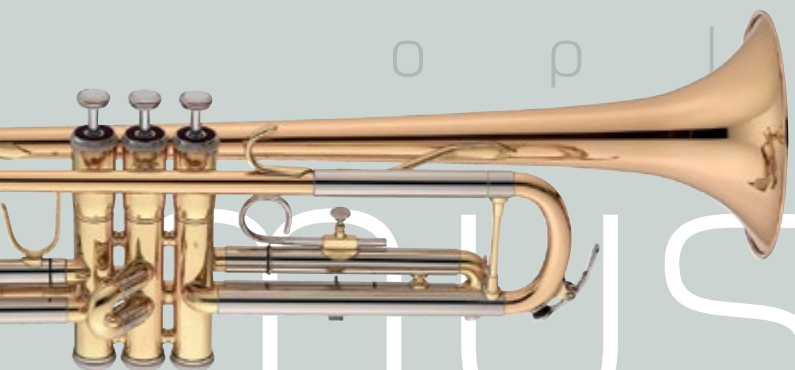

Pricelist Preislite · Prijslijst · Liste des Prix

Valid from September 2016 · Gültig ab September 2016 · Geldig vanaf september 2016 · Valable à partir du septembre 2016

JUPITER

www.jupiter.info